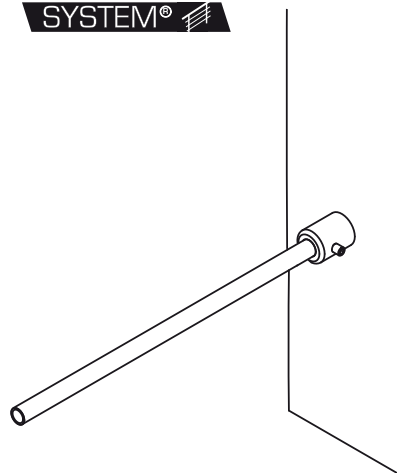

**PROVA**  
SYSTEM®

PS  
11

- BA** Nosač za postavljanje cijevi na zid  
**CZ** Svorka pro přichycení trubky ke stěně  
**DE** Wandanschlußbeschlag für Edelstahlrohr  
**DK** Vægafslutningsbeslag til rør i rustfri stål  
**EE** Toru seinale kinnitamise tugi  
**ES** Fijación a pared para travesaños de acero inoxidable  
**FI** Putkiliitin ruostemattomaan teräsputkeen  
**FR** Départ mural tube pour tubes en acier inoxydable  
**GB** Wall connection bracket for stainless steel tubes  
**GR** Τελικός σύνδεσμος για σωλήνες από ανοξείδωτο ατσάλι σε τοίχο  
**HR** Zidni nosač za cijev

- HU** Falhoz rögzített csőkonzol  
**IT** Staffa montaggio a parete per tubo  
**RO** Bratară pentru montarea de perete a tevi  
**LV** Sienas kronšteins caurulēm  
**NO** Veggavslutningsbeslag til rør av rustfritt stål  
**NL** Wandbeslag t.b.v. roestvrij stalen stang  
**PT** Suporte para a montagem à parede de tubos  
**PL** Łącznik do mocowania rurek w ścianie  
**RU** Настенный кронштейн для трубки  
**SE** Vägganslutningsbeslag för rostfria stålrör  
**UA** Настінна консоль для трубок