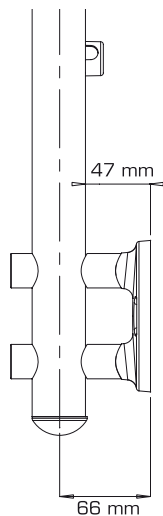

# PROVA SYSTEM®

PS  
12

**BA** Držač razmaka za stup postavljen na zid, 47 mm

**CZ** Vyrovnávač pro koncové sloupky montované na stěnu, 47 mm

**DE** Abstandsstück für Pfosten mit Wandbefestigung, 47 mm

**DK** Afstandsbeslag til vægmonteret stolpe, 47 mm

**EE** Seinale kinnituva otsaposti vahepuks, 47 mm

**ES** Distanciador adecuado para fijación a pared en niveles proyectados, 47 mm

**FI** Väilituki seinään kiinnitettävään kaidepylväaseen, 47 mm

**FR** Entretoise pour poteau à fixation latérale, 47 mm

**GB** Spacer for wall mounted newel post, 47 mm

**GR** Τεμάχιο απόστασης σε επιτοίχιο υποστήλωμα, 47 mm

**HR** Držač za zidni stubišni stup, 47 mm

**HU** Távtartó gyűrű, falhoz rögzített korlátoszlophoz, 47 mm

**NL** Afstandhouder t.b.v. wandgemonteerde stijl, 47 mm

**PT** Peça de nívelação para coluna montada na parede, 47 mm

**PL** Pierścień dystansowy do montowania słupka na ścianie, 47 mm

**RU** Распорка для опорной стойки перил, прикрепляемой к стене