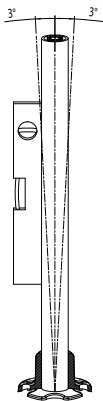

PROVA SYSTEM®

PS
14

- BA** Nosač za podešavanje stupa
- CZ** Vyrovnávač pro koncové sloupky
- DE** Ausgleichsbeschlag für Wand- oder Bodenbefestigung
- DK** Justeringsbeslag til stolper
- EE** Otsaposti reguleerimistugi
- ES** Ajustador para columnas
- FI** Kaidepylvään säätökiinnike
- FR** Platine de réglage angulaire pour poteau
- GB** Equalizer for newel post
- GR** Σύνδεσμος ρύθμισης για υποστηλώματα
- HR** Podetni nosač za stubišni stup

- HU** Kiegyenlítő alátét korlátoszlophoz
- IT** Staffa di regolazione per montante
- RO** Bratară de ajustare pentru stalpii de balustradă
- LV** Margu balsta regulēšanas kronšteins
- NO** Justeringsbeslag til stolper
- NL** Afstelbeslag voor stiljen
- PT** Peça de nivelacão para coluna
- PL** Podkładka wyrównująca
- RU** Регулировочный кронштейн для опорной стойки перил
- SE** Justeringsbeslag för stolpar
- UA** Підставка для вирівнювання стійки

PROVA SYSTEM®

PS
14

www.provasystem.com

96160

DOLLE

www.provasystem.com

s1150508 - K6 96160 B