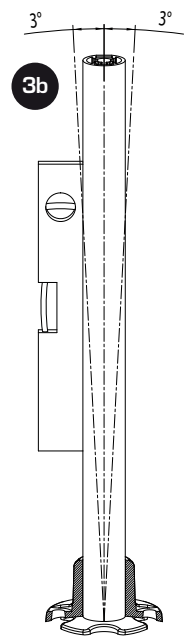

PROVA SYSTEM®

PS
14

- BA** Nosač za podešavanje stupa
- CZ** Vyrovnávač pro koncové sloupky
- DE** Ausgleichsbeschlag für Wand- oder Bodenbefestigung
- DK** Justeringsbeslag til stolper
- EE** Otsaposti reguleerimistugi
- ES** Ajustador para columnas
- FI** Kaidepylvään säätökiinnike
- FR** Platine de réglage angulaire pour poteau
- GB** Equalizer for newel post
- GR** Σύνδεσμος ρύθμισης για υποστηλώματα
- HR** Podetni nosač za stubišni stup

- HU** Kiegyenlítő alátét korlátoszlophoz
- IT** Staffa di regolazione per montante
- RO** Bratară de ajustare pentru stalpii de balustradă
- LV** Margu balsta regulēšanas kronšteins
- NO** Justeringsbeslag til stolper
- NL** Afstelbeslag voor stiljen
- PT** Peça de nivelacão para coluna
- PL** Podkładka wyrównująca
- RU** Регулировочный кронштейн для опорной стойки перил
- SE** Justeringsbeslag för stolpar
- UA** Підставка для вирівнювання стійки

PROVA SYSTEM®

PS
14

www.provasystem.com

96160

DOLLE

www.provasystem.com

s1150508 - K6 96160 B