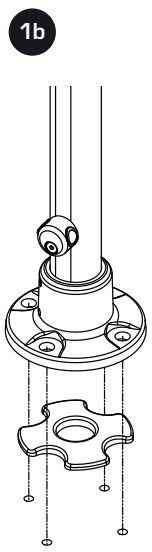

PROVA SYSTEM®

PS
14

- BA** Nosač za podešavanje stupa
- CZ** Vyrovnávač pro koncové sloupky
- DE** Ausgleichsbeschlag für Wand- oder Bodenbefestigung
- DK** Justeringsbeslag til stolper
- EE** Otsaposti reguleerimistugi
- ES** Ajustador para columnas
- FI** Kaidepylvään säätökiinnike
- FR** Platine de réglage angulaire pour poteau
- GB** Equalizer for newel post
- GR** Σύνδεσμος ρύθμισης για υποστηλώματα
- HR** Podetni nosač za stubišni stup

- HU** Kiegyenlítő alátét korlátoszlophoz
- IT** Staffa di regolazione per montante
- RO** Bratară de ajustare pentru stalpii de balustradă
- LV** Margu balsta regulēšanas kronšteins
- NO** Justeringsbeslag til stolper
- NL** Afstelbeslag voor stiljen
- PT** Peça de nivelacão para coluna
- PL** Podkładka wyrównująca
- RU** Регулировочный кронштейн для опорной стойки перил
- SE** Justeringsbeslag för stolpar
- UA** Підставка для вирівнювання стійки

PROVA SYSTEM®

PS
14

www.provasystem.com

96160

DOLLE

www.provasystem.com

s1150508 - K6 96160 B