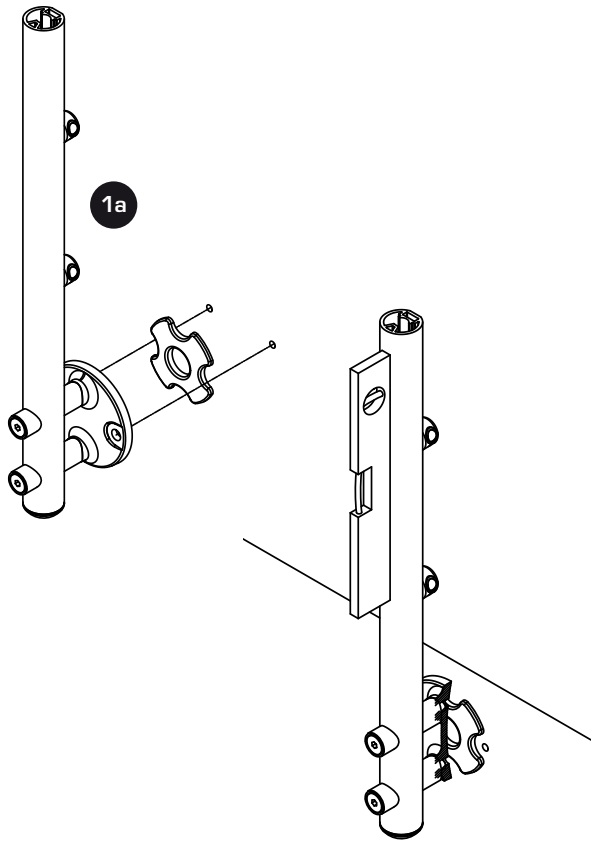

s1150508 - K6 96160 B