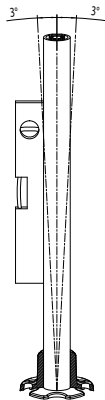

PROVA SYSTEM®

PS
14

- BA** Nosač za podešavanje stupa
- CZ** Vyrovnávač pro koncové sloupky
- DE** Ausgleichsbeschlag für Wand- oder Bodenbefestigung
- DK** Justeringsbeslag til stolper
- EE** Otsaposti reguleerimistugi
- ES** Ajustador para columnas
- FI** Kaidepylvään säätökiinnike
- FR** Platine de réglage angulaire pour poteau
- GB** Equalizer for newel post
- GR** Σύνδεσμος ρύθμισης για υποστηλώματα
- HR** Podetni nosač za stubišni stup

- HU** Kiegyenlítő alátét korlátoszlophoz
- IT** Staffa di regolazione per montante
- RO** Bratară de ajustare pentru stalpii de balustradă
- LV** Margu balsta regulēšanas kronšteins
- NO** Justeringsbeslag til stolper
- NL** Afstelbeslag voor stijlen
- PT** Peça de nivelção para coluna
- PL** Podkładka wyrównująca
- RU** Регулировочный кронштейн для опорной стойки перил
- SE** Justeringsbeslag för stolpar
- UA** Підставка для вирівнювання стійки