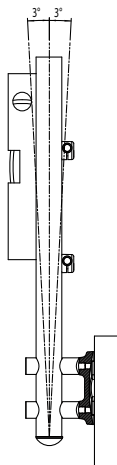

PROVA SYSTEM®

PS
14

- BA** Nosač za podešavanje stupa
- CZ** Vyrovnávač pro koncové sloupky
- DE** Ausgleichsbeschlag für Wand- oder Bodenbefestigung
- DK** Justeringsbeslag til stolper
- EE** Otsaposti reguleerimistugi
- ES** Ajustador para columnas
- FI** Kaidepylvään säätökiinnike
- FR** Platine de réglage angulaire pour poteau
- GB** Equalizer for newel post
- GR** Σύνδεσμος ρύθμισης για υποστηλώματα
- HR** Podetni nosač za stubišni stup

- HU** Kiegyenlítő alátét korlátoszlophoz
- IT** Staffa di regolazione per montante
- RO** Bratară de ajustare pentru stalpii de balustradă
- LV** Margu balsta regulēšanas kronšteins
- NO** Justeringsbeslag til stolper
- NL** Afstelbeslag voor stiljen
- PT** Peça de nivelacão para coluna
- PL** Podkładka wyrównująca
- RU** Регулировочный кронштейн для опорной стойки перил
- SE** Justeringsbeslag för stolpar
- UA** Підставка для вирівнювання стійки

PROVA SYSTEM®

PS
14

www.provasystem.com

96160

DOLLE

www.provasystem.com

s1150508 - K6 96160 B