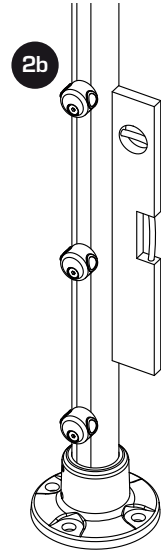

PROVA SYSTEM®

PS
14

- BA** Nosač za podešavanje stupa
- CZ** Vyrovnávač pro koncové sloupky
- DE** Ausgleichsbeschlag für Wand- oder Bodenbefestigung
- DK** Justeringsbeslag til stolper
- EE** Otsaposti reguleerimistugi
- ES** Ajustador para columnas
- FI** Kaidepylvään säätökiinnike
- FR** Platine de réglage angulaire pour poteau
- GB** Equalizer for newel post
- GR** Σύνδεσμος ρύθμισης για υποστηλώματα
- HR** Podetni nosač za stubišni stup

- HU** Kiegyenlítő alátét korlátoszlophoz
- IT** Staffa di regolazione per montante
- RO** Bratară de ajustare pentru stalpii de balustradă
- LV** Margu balsta regulēšanas kronšteins
- NO** Justeringsbeslag til stolper
- NL** Afstelbeslag voor stiljen
- PT** Peça de nivelacão para coluna
- PL** Podkładka wyrównująca
- RU** Регулировочный кронштейн для опорной стойки перил
- SE** Justeringsbeslag för stolpar
- UA** Підставка для вирівнювання стійки

PROVA SYSTEM®

PS
14

www.provasystem.com

96160

DOLLE

www.provasystem.com

s1150508 - K6 96160 B