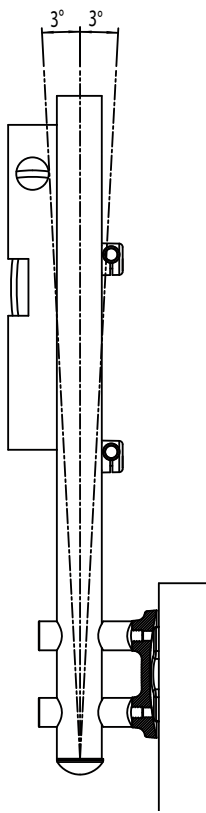

PROVA SYSTEM®

PS
14

- BA** Nosač za podešavanje stupa
- CZ** Vyrovnávač pro koncové sloupky
- DE** Ausgleichsbeschlag für Wand- oder Bodenbefestigung
- DK** Justeringsbeslag til stolper
- EE** Otsaposti reguleerimistugi
- ES** Ajustador para columnas
- FI** Kaidepylvään säätökiinnike
- FR** Platine de réglage angulaire pour poteau
- GB** Equalizer for newel post
- GR** Σύνδεσμος ρύθμισης για υποστηλώματα
- HR** Podetni nosač za stubišni stup

- HU** Kiegyenlítő alátét korlátoszlophoz
- IT** Staffa di regolazione per montante
- RO** Bratară de ajustare pentru stalpii de balustradă
- LV** Margu balsta regulēšanas kronšteins
- NO** Justeringsbeslag til stolper
- NL** Afstelbeslag voor stiljen
- PT** Peça de nivelacão para coluna
- PL** Podkładka wyrównująca
- RU** Регулировочный кронштейн для опорной стойки перил
- SE** Justeringsbeslag för stolpar
- UA** Підставка для вирівнювання стійки

PROVA SYSTEM®

PS
14

www.provasystem.com

96160

DOLLE

www.provasystem.com

s1150508 - K6 96160 B