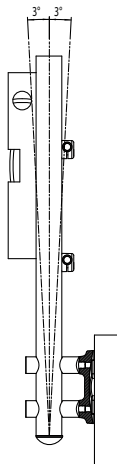

PROVA SYSTEM®

PS
14

- BA** Nosač za podešavanje stupa
- CZ** Vyrovnávač pro koncové sloupky
- DE** Ausgleichsbeschlag für Wand- oder Bodenbefestigung
- DK** Justeringsbeslag til stolper
- EE** Otsaposti reguleerimistugi
- ES** Ajustador para columnas
- FI** Kaidepylvään säätökiinnike
- FR** Platine de réglage angulaire pour poteau
- GB** Equalizer for newel post
- GR** Σύνδεσμος ρύθμισης για υποστηλώματα
- HR** Podetni nosač za stubišni stup

- HU** Kiegyenlítő alátét korlátoszlophoz
- IT** Staffa di regolazione per montante
- RO** Bratară de ajustare pentru stalpii de balustradă
- LV** Margu balsta regulēšanas kronšteins
- NO** Justeringsbeslag til stolper
- NL** Afstelbeslag voor stijlen
- PT** Peça de nivelção para coluna
- PL** Podkładka wyrównująca
- RU** Регулировочный кронштейн для опорной стойки перил
- SE** Justeringsbeslag för stolpar
- UA** Підставка для вирівнювання стійки