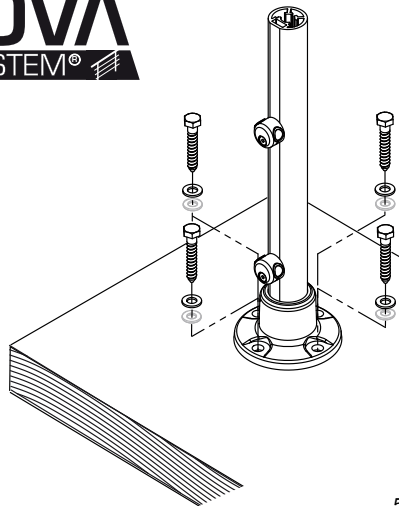

PROVA SYSTEM®

PS
22

- BA** Šestougaoni vijci za drvene površine
CZ Šrouby se šestihřannou hlavou pro dřevěný povrch
DE Sechskantschrauben zur Befestigung der Pfosten auf Holz
DK Fransk skrue til montering i trækonstruktion
EE Kuuskantkruvid puitpindade jaoks
ES Tornillos de montaje para superficie de madera
FI Kuusioruuvi puurakenteiden asennukseen
FR Tire fond pour bois
GB Hexagon head screws for wood surface
GR Καρρόβίδα για τοποθέτηση σε ξυλοκατασκευή
HR Šestokutni odvijač za drvenu površinu
HU Hatlapfejű csavar fa felülethez
IT Viti a testa esagonale per superfici in legno
RO Suruburi hexagonale pentru suprafete din lemn
LV Sešstūra galviņas skrūves koka virsmai
NO Fransk skrue til montering i trekonstruksjon
NL Zeskantschroeven t.b.v. houten vloeren
PT Parafusos de cabeça sextavada para superfície de madeira
PL Śruba z łbem sześciokątnym do konstrukcji drewnianych
RU Винты по дереву с шестигранной головкой
SE Sexkantsskruvar för träinfästning
UA Гвинти із шестигранною головкою для дерев'яних поверхонь