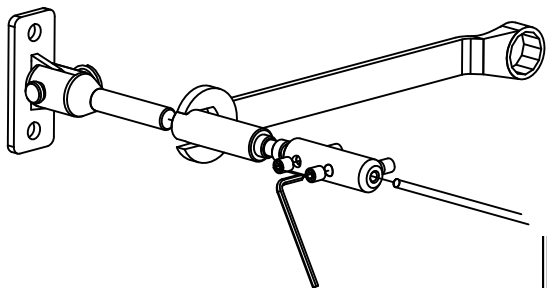

PROVA
SYSTEM®

PS
27

PROVA
SYSTEM®

- BA** Oprema za zidni utor
CZ Napínač drátu s nástěnným držákem
DE Wandbeschlag
DK Wirestrammer og vægbeslag
EE Seinaliigendi komplekt
ES Kit de juntas de pared
FI Vetosammakko, jossa seinäkannatin 3 mm:n vaijerille
FR Tendeur de fil et support mural
GB Wall joint kit
GR Σφιγκτήρας καλωδίου με επιτοίχο βραχίονα για καλώδιο 3 mm
HR Oprema za zidno pričvršćivanje

- HU** Fali illesztőkészlet
IT Kit giunzione a parete
RO Kit de imbinare pentru perete
LV Lodveida savienojuma komplekts
NO Væierstrammer med veggbeslag
NL Wandverbindingsset
PT Tensor de arame com suporte de parede
PL Naciągacz drutu na wspornik ścienny
RU НАБОР НАСТЕННЫХ СОЕДИНЕНИЙ
SE Trådsträckare med väggbeslag
UA НАБІР ДЛЯ НАСТІННОГО КРІПЛЕННЯ