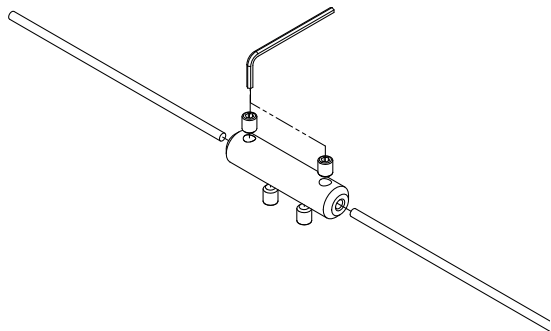

PROVA
SYSTEM®

PS
28

PROVA
SYSTEM®

BA Montažni terminal
CZ Koncovka spoje
DE Sammelklemme
DK Samleterminal
EE Kinnitusalus
ES Unidad de conexión
FI Liitospääte 3 mm:n vajerille
FR Terminal d'assemblage
GB Assembly terminal
GR Τερματικός σύνδεσμος για καλώδιο 3 mm
HR Sastavljački terminal

HU Összekötési pont
IT Terminale assemblaggio
RO Capat de asamblare
LV Montāžas vieta
NO Samleklemme
NL Verbindingsterminal
PT Terminal de união
PL Zaciśk łączący
RU ТЕРМИНАЛ СБОРКИ
SE Skarvterminal
UA ЗАВЕРШЕННЯ МОНТАЖУ