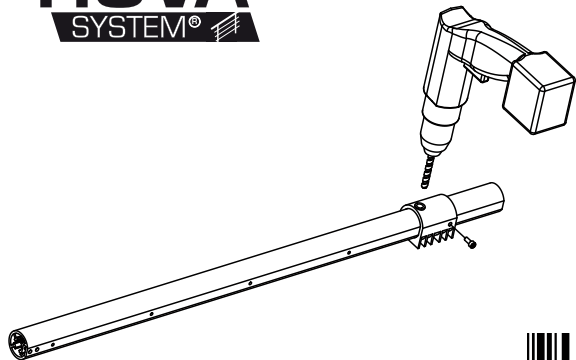

**PROVA**  
SYSTEM®

PS  
33

**PROVA**  
SYSTEM®

PS  
33

**BA** Šablon za Bušenje za nosač akrilnog stakla

**CZ** Vrtací šablona pro akrylátové sklo

**DE** Bohrschablone für Acrylglasshalter

**DK** Boreskabelon til akrylglasspladeholder