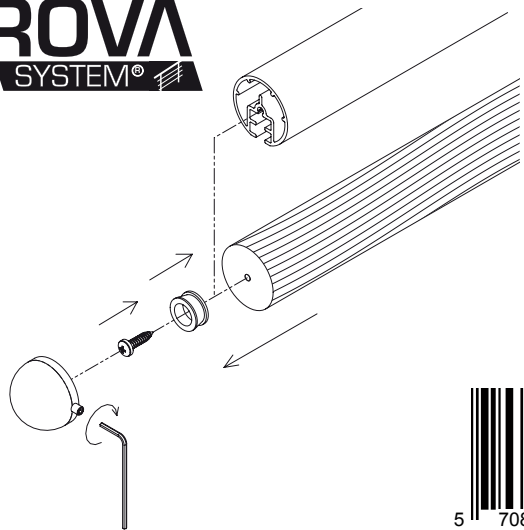

PROVA SYSTEM®

PS
7

- | | |
|---|---|
| BA Kapica za krajeve rukohvata od drveta ili aluminijuma | HU Végzáró alumínium vagy fa kapaszkodóhoz |
| CZ Koncovka madla ve dřevě nebo hliníku | IT Cappuccio finale per corrimano in legno o alluminio |
| D Endkappe für Aluminium- oder Holzhandlauf | RO Capat pentru balustrada din lemn sau aluminiu |
| DK Endekappe til træ- eller aluminiumshåndliste | LV Detaļa alumīnija vai koka margu galam |
| EE Puidust või alumiiniumist käsipuu otsakate | NO Endedeksel til rekkverk av tre eller aluminium |
| ES Tapón para pasamanos de aluminio o madera | NL Eindkap t.b.v. aluminium of houten handleuning |
| FI Päätytulppa puu- tai alumiinikäsijohteeseen | PT Peça terminal para corrimão em madeira ou alumínio |
| FR Embout de main courante (bois ou aluminium) | PL Zaślepki do poręczy drewnianych lub aluminiowych |
| GB End cap for handrail (wood or aluminium) | RU Заглушка для перил, из дерева или алюминия |
| GR Τελικά πώματα για χειρολασθητήρες ξύλου ή αλουμινίου | SE Ändstycke för trä- och aluminiumledstång |
| HR Kapica za rukohvat drvo ili aluminij | UA Заглушка для поручнів, дерев'яних або алюмінієвих |