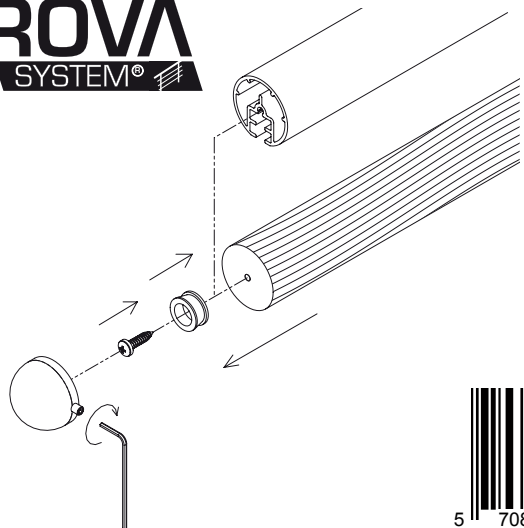

PROVA SYSTEM®

PS
7

- | | |
|---|---|
| BA Kapica za krajeve rukohvata od drveta ili aluminijuma | HU Végzáró alumínium vagy fa kapaszkodóhoz |
| CZ Koncovka madla ve dřevě nebo hliníku | IT Cappuccio finale per corrimano in legno o alluminio |
| D Endkappe für Aluminium- oder Holzhandlauf | RO Capat pentru balustrada din lemn sau aluminiu |
| DK Endekappe til træ- eller aluminiumshåndliste | LV Detaļa alumīnija vai koka margu galam |
| EE Puidust või alumiiniumist käsipuu otsakate | NO Endedeksel til rekkverk av tre eller aluminium |
| ES Tapón para pasamanos de aluminio o madera | NL Eindkap t.b.v. aluminium of houten handleuning |
| FI Päätytulppa puu- tai alumiinikäsijohteeseen | PT Peça terminal para corrimão em madeira ou alumínio |
| FR Embout de main courante (bois ou aluminium) | PL Zaślepki do poręczy drewnianych lub aluminiowych |
| GB End cap for handrail (wood or aluminium) | RU Заглушка для перил, из дерева или алюминия |
| GR Τελικά πώματα για χειρολασθητήρες ξύλου ή αλουμινίου | SE Ändstycke för trä- och aluminiumledstång |
| HR Kapica za rukohvat drvo ili aluminij | UA Заглушка для поручнів, дерев'яних або алюмінієвих |