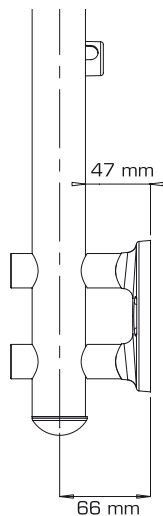

PROVA SYSTEM®

PS
12

PROVA SYSTEM®

PS
12

BA Držač razmaka za stup postavljen na zid, 47 mm

CZ Vyrovnávač pro koncové sloupky montované na stěnu, 47 mm

DE Abstandsstück für Pfosten mit Wandbefestigung, 47 mm

DK Afstandsbeslag til vægmonteret stolpe, 47 mm

EE Seinale kinnituva otsaposti vahepuks, 47 mm

ES Distanciador adecuado para fijación a pared en niveles proyectados, 47 mm

FI Väilituki seinään kiinnitettävään kaidepylväaseen, 47 mm

FR Entretoise pour poteau à fixation latérale, 47 mm

GB Spacer for wall mounted newel post, 47 mm

GR Τεμάχιο απόστασης σε επιτοίχιο υποστήλωμα, 47 mm

HR Držač za zidni stubišni stup, 47 mm

HU Távtartó gyűrű, falhoz rögzített korlátoszlophoz, 47 mm

IT Spaziatore per montante installato a parete, 47 mm

RO Distanțier pentru montarea stalpilor de balustrada de perete

LV Starplika sienas margu balstam, 47 mm

NO Avstandsbeslag til veggmontert stolpe, 47 mm

NL Afstandhouder t.b.v. wandgemonteerde stijl, 47 mm