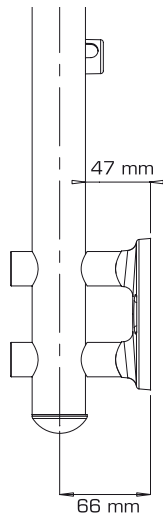

PROVA SYSTEM®

PS
12

PROVA SYSTEM®

PS
12

BA Držač razmaka za stup postavljen na zid, 47 mm

CZ Vyrovnávač pro koncové sloupky montované na stěnu, 47 mm

DE Abstandsstück für Pfosten mit Wandbefestigung, 47 mm

DK Afstandsbeslag til vægmonteret stolpe, 47 mm

EE Seinale kinnituva otsaposti vahepuks, 47 mm

ES Distanciador adecuado para fijación a pared en niveles proyectados, 47 mm

FI Väilituki seinään kiinnitettävään kaidepylväaseen, 47 mm

FR Entretoise pour poteau à fixation latérale, 47 mm

GB Spacer for wall mounted newel post, 47 mm

GR Τεμάχιο απόστασης σε επιτοίχιο υποστήλωμα, 47 mm

HR Držač za zidni stubišni stup, 47 mm

HU Távtartó gyűrű, falhoz rögzített korlátoszlophoz, 47 mm

IT Spaziatore per montante installato a parete, 47 mm

RO Distanțier pentru montarea stalpilor de balustrada de perete

LV Starplika sienas margu balstam, 47 mm

NO Avstandsbeslag til veggmontert stolpe, 47 mm

NL Afstandhouder t.b.v. wandgemonteerde stijl, 47 mm