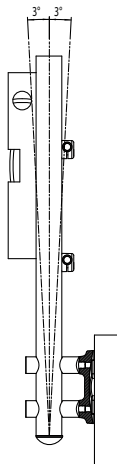

# PROVA SYSTEM®

PS  
14

**BA** Nosač za podešavanje stupa  
**CZ** Vyrovnávač pro koncové sloupky  
**DE** Ausgleichsbeschlag für Wand- oder Bodenbefestigung  
**DK** Justeringsbeslag til stolper  
**EE** Otsaposti reguleerimistugi  
**ES** Ajustador para columnas  
**FI** Kaidepylvään säätökiinnike  
**FR** Platine de réglage angulaire pour poteau  
**GB** Equalizer for newel post  
**GR** Σύνδεσμος ρύθμισης για υποστηλώματα  
**HR** Podetni nosač za stubišni stup

**HU** Kiegyenlítő alátét korlátoszlophoz  
**IT** Staffa di regolazione per montante  
**RO** Bratară de ajustare pentru stalpii de balustradă  
**LV** Margu balsta regulēšanas kronšteins  
**NO** Justeringsbeslag til stolper  
**NL** Afstelbeslag voor stiljen  
**PT** Peça de nivelção para coluna  
**PL** Podkładka wyrównująca  
**RU** Регулировочный кронштейн для опорной стойки перил  
**SE** Justeringsbeslag för stolpar  
**UA** Підставка для вирівнювання стійки