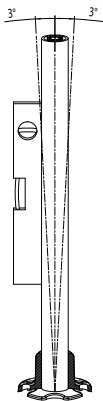

# PROVA SYSTEM®

PS  
14

**BA** Nosač za podešavanje stupa  
**CZ** Vyrovnávač pro koncové sloupky  
**DE** Ausgleichsbeschlag für Wand- oder Bodenbefestigung  
**DK** Justeringsbeslag til stolper  
**EE** Otsaposti reguleerimistugi  
**ES** Ajustador para columnas  
**FI** Kaidepylvään säätökiinnike  
**FR** Platine de réglage angulaire pour poteau  
**GB** Equalizer for newel post  
**GR** Σύνδεσμος ρύθμισης για υποστηλώματα  
**HR** Podetni nosač za stubišni stup

**HU** Kiegyenlítő alátét korlátoszlophoz  
**IT** Staffa di regolazione per montante  
**RO** Bratară de ajustare pentru stalpii de balustradă  
**LV** Margu balsta regulēšanas kronšteins  
**NO** Justeringsbeslag til stolper  
**NL** Afstelbeslag voor stiljen  
**PT** Peça de nivelção para coluna  
**PL** Podkładka wyrównująca  
**RU** Регулировочный кронштейн для опорной стойки перил  
**SE** Justeringsbeslag för stolpar  
**UA** Підставка для вирівнювання стійки