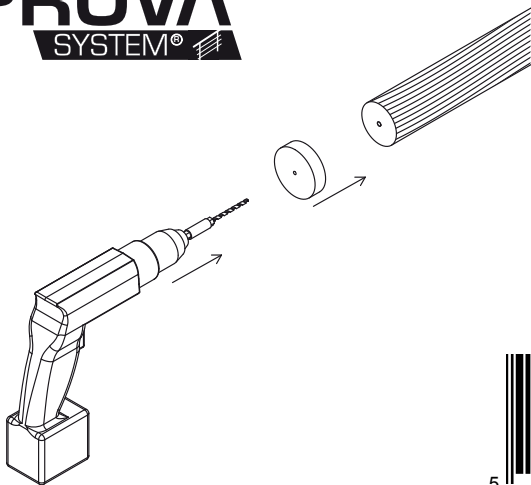

**PROVA**  
SYSTEM®

PS  
21

**PROVA**  
SYSTEM®

**BA** Šablon za bušenje za drveni rukohvat  
**CZ** Vrtací šablona pro dřevěná madla  
**DE** Bohrschablone für Holzhandlauf  
**DK** Borekabelon til træhåndliste  
**EE** Puidust käsipuu puurimall  
**ES** Plantilla de taladro para pasamanos de madera  
**FI** Porausmalli puiseen käsijohteeseen  
**FR** Gabarit de perçage pour main courante en bois  
**GB** Drilling template for wooden handrail  
**GR** Πρότυπο τρυπήματος για χειρολισθητήρες ξύλου  
**HR** Šablone bušenja za drveni rukohvat