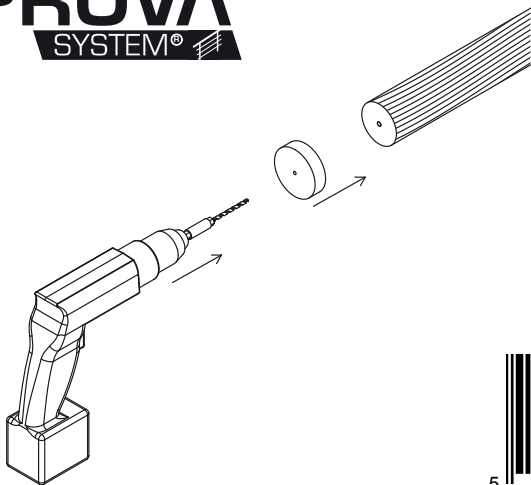

PROVA
SYSTEM®

PS
21

PROVA
SYSTEM®

PS
21

BA Šablon za bušenje za drveni rukohvat
CZ Vrtací šablona pro dřevěná madla
DE Bohrschablone für Holzhandlauf
DK Borekabelon til træhåndliste
EE Puidust käsipuu puurimall
ES Plantilla de taladro para pasamanos de madera
FI Porausmalli puiseen käsijohteeseen
FR Gabarit de perçage pour main courante en bois
GB Drilling template for wooden handrail
GR Πρότυπο τρυπήματος για χειρολισθητήρες ξύλου
HR Šablone bušenja za drveni rukohvat