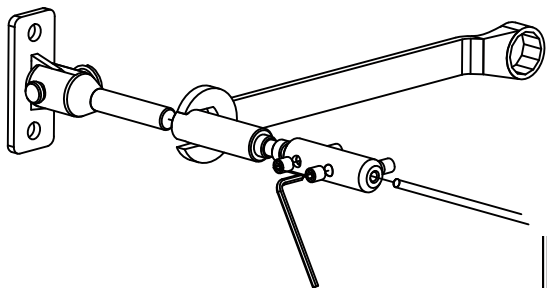

**PROVA**  
SYSTEM®

PS  
27

**PROVA**  
SYSTEM®

- BA** Oprema za zidni utor  
**CZ** Napínač drátu s nástěnným držákem  
**DE** Wandbeschlag  
**DK** Wirestrammer og vægbeslag  
**EE** Seinaliigendi komplekt  
**ES** Kit de juntas de pared  
**FI** Vetosammakko, jossa seinäkannatin 3 mm:n vaijerille  
**FR** Tendeur de fil et support mural  
**GB** Wall joint kit  
**GR** Σφιγκτήρας καλωδίου με επιτοίχο βραχίονα για καλώδιο 3 mm  
**HR** Oprema za zidno pričvršćivanje

- HU** Fali illesztőkészlet  
**IT** Kit giunzione a parete  
**RO** Kit de imbinare pentru perete  
**LV** Lodveida savienojuma komplekts  
**NO** Væierstrammer med veggbeslag  
**NL** Wandverbindingsset  
**PT** Tensor de arame com suporte de parede  
**PL** Naciągacz drutu na wspornik ścienny  
**RU** НАБОР НАСТЕННЫХ СОЕДИНЕНИЙ  
**SE** Trådsträckare med väggbeslag  
**UA** НАБІР ДЛЯ НАСТІННОГО КРІПЛЕННЯ