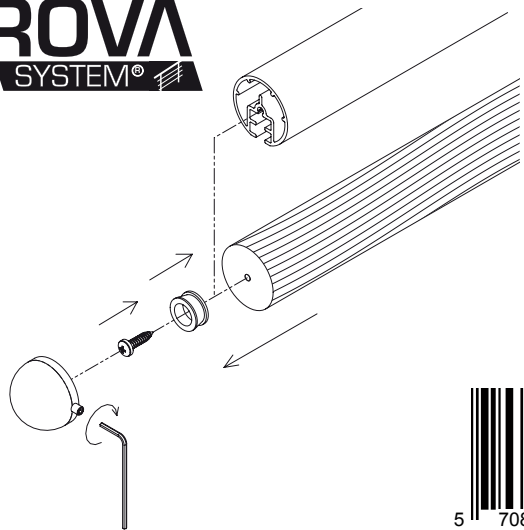

PROVA SYSTEM®

PS
7

- BA** Kapica za krajeve rukohvata od drveta ili aluminijuma
CZ Koncovka madla ve dřevě nebo hliníku
D Endkappe für Aluminium- oder Holzhandlauf
DK Endekappe til træ- eller aluminiumshåndliste
EE Puidust või alumiiniumist käsipuu otsakate
ES Tapón para pasamanos de aluminio o madera
FI Päätytulppa puu- tai alumiinikäsijohteeseen
FR Embout de main courante (bois ou aluminium)
GB End cap for handrail (wood or aluminium)
GR Τελικά πώματα για χειρολασθητήρες ξύλου ή αλουμινίου
HR Kapica za rukohvat drvo ili aluminij

- HU** Végzáró alumínium vagy fa kapaszkodóhoz
IT Cappuccio finale per corrimano in legno o alluminio
RO Capat pentru balustrada din lemn sau aluminiu
LV Detaļa alumīnija vai koka margu galam
NO Endedeksel til rekkverk av tre eller aluminium
NL Eindkap t.b.v. aluminium of houten handleuning
PT Peça terminal para corrimão em madeira ou alumínio
PL Zaślepki do poręczy drewnianych lub aluminiowych
RU Заглушка для перил, из дерева или алюминия
SE Ändstycke för trä- och aluminiumledstång
UA Заглушка для поручнів, дерев'яних або алюмінієвих