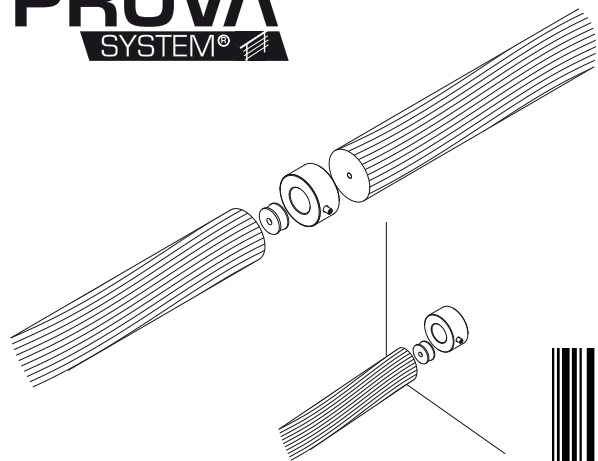

PROVA SYSTEM®

PS
8

5 708580 960800

PROVA SYSTEM®

PS
8

- BA** Zidni ili ekstenzijski nosač rukohvata od drveta ili aluminijuma
- CZ** Stěnová nebo produžovací svorka pro madlo ve dřevě nebo hliníku
- DE** Wandanschluß- oder Verbindungsbeschlag für Aluminium- oder Holzhandlauf
- DK** Væg- og forlængerbeslag til træ- eller alu.håndliste
- EE** Puidust või alumiiniumist käsipuu seinä- või pikendustugi
- ES** Montaje mural o unión para pasamano de aluminio o madera
- FI** Seinä- ja jatkokappale puu- tai alumiinikäsijohteeseen
- FR** Départ mural ou jonction main courante (bois ou aluminium)
- GB** Wall or extension bracket for handrail in wood or aluminium
- GR** Σύνδεσμοι σε τοίχους και προεκτάσεις για χειρολισθητήρες ξύλου ή αλουμινίου
- HR** Zidni ili ekstenzijski vijak za rukohvat drvo ili aluminij

- HU** Fali- vagy toldókonzol alumínium vagy fa kapaszkodóhoz
- IT** Staffa a parete o di estensione per corrimano in legno o alluminio
- RO** Perete sau bratară de extindere pentru balustradă din lemn sau aluminiu
- LV** Aluminija vai koka margu sienas vai pagarinājuma kronšteins
- NO** Vegg- og forlengerbeslag til rekkverk av tre eller aluminium
- NL** Wand- of verlengbeslag t.b.v. houten of aluminium leuning
- PT** Suporte de parede ou de extensão para corrimão em madeira ou alumínio
- PL** Łącznik, przedłużacz do poręczy aluminiowych lub drewnianych
- RU** Настенный или раздвижной кронштейн для перил, из дерева или алюминия
- SE** Vägg- och förlängningsbeslag för trä- och aluminiumledstång
- UA** Кронштейн для з'єднання або продовження дерев'яних або алюмінієвих поручнів